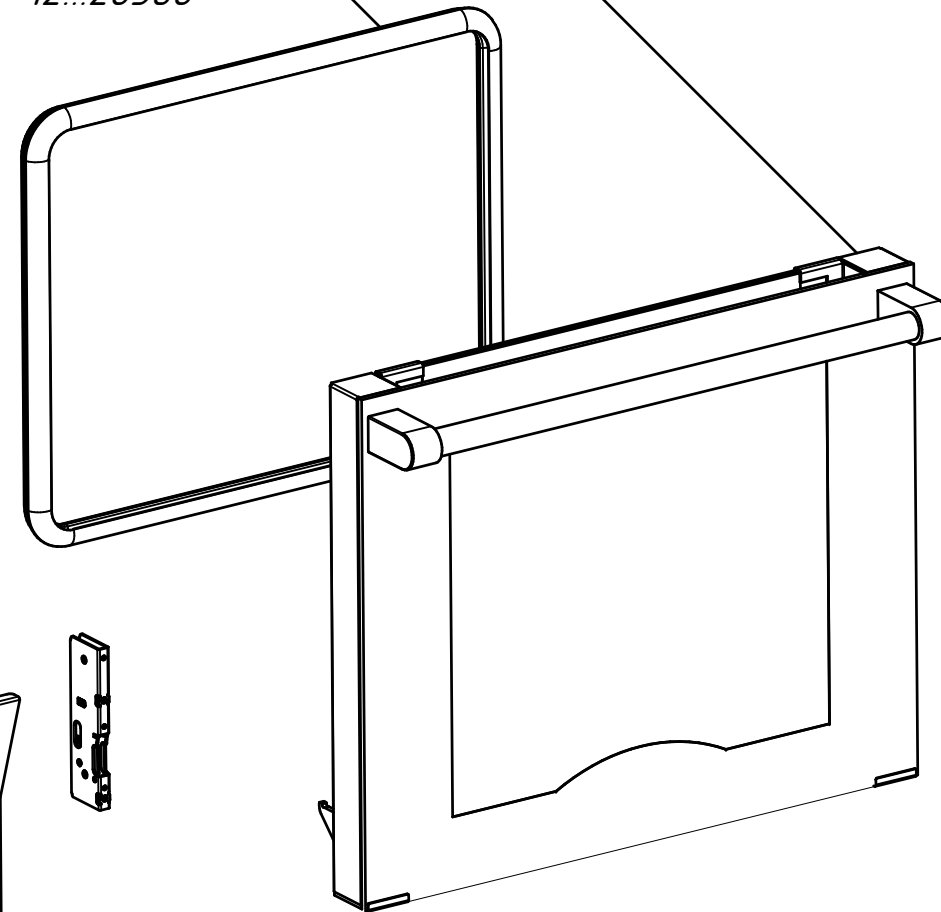

КПП-4-123.809806.000РС  
Печь конвекционная  
КПП-4-1/23

Дверка  
КПП-4-123.809806.002РС  
60...1007186

Уплотнитель  
12...20360

Модуль сборочный  
КПП-4-123.809806.001РС  
60...1009589

Панель управления  
КПП-4-123.809806.003РС  
60...1007187

Контрпетля 88 6102080  
12...20356

Стенка промежуточная (60...1007188)  
Стенка (60...1007200);  
Трубка впрыска (60...1006452)

Держатель полок  
12...45101